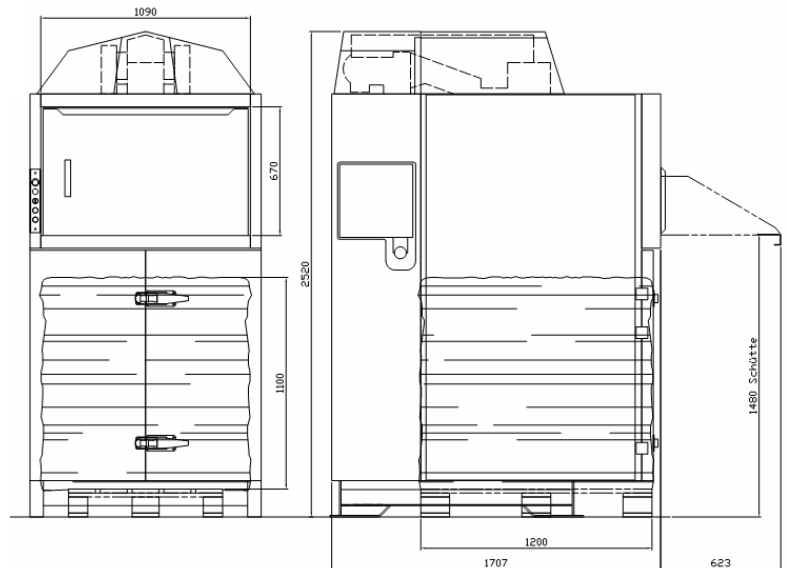

vista frontal

vista lateral

Información Eléctrica	PS 1400 E
Información Eléctrica	2,2 kW / 380-415 V / 60 Hz
Peso Neto	~ 960 kg
Dimensiones	1200 x 1700 x 2500 mm
Altura de Alimentación	~ 1400 mm
Apertura de Alimentación	1090 x 670 mm
Dimensiones del Fardo	~ 1400 litros ~ 1100 x 1100 x 1200 mm
Nivel de Ruido	53 dB de acuerdo al DIN EN ISO 45635 con 1 m de distancia