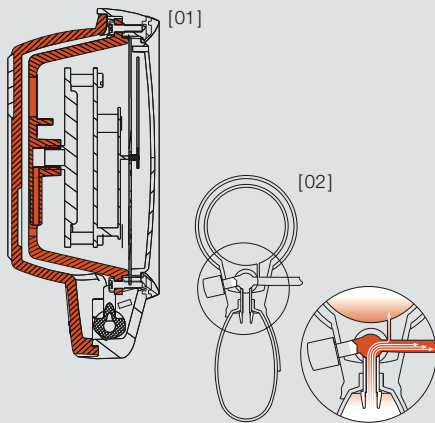

SHOCKPROOF

SHOCKPROOF

[01] Construcción de carcasa de doble pared con fijación del sistema de medida. La construcción robusta de la carcasa con la fijación en tres puntos del sistema de medida ofrece una óptima protección contra sacudidas. La normativa europea (EN 1060) así como la americana (SP9) se superan ampliamente.

SISTEMA DE MEDIDOR DE PRESIÓN

[02] Sistema de un solo tubo con un nuevo medidor de presión.

La construcción de la válvula de ventilación con resistencia aerodinámica optimizada del instrumento amortigua los golpes de aire durante el inflado, creando un flujo de aire continuo y progresivo en la entrada del dispositivo de medición – una ventaja que hasta la fecha sólo ofrecían los sistemas con doble tubo.